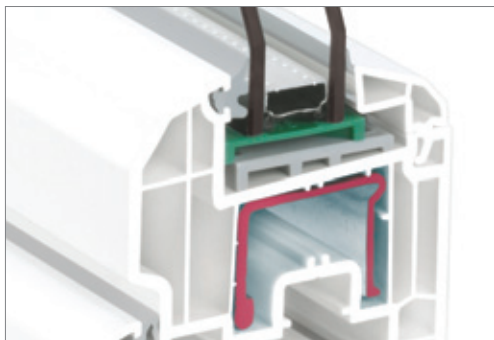

Poševna izvedba krila