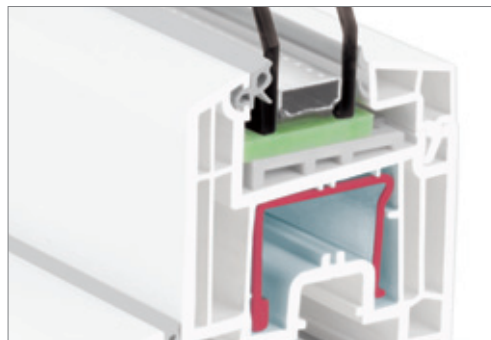

Površinsko zamaknjena izvedba krila

Izvedbe-variante okenskih kril