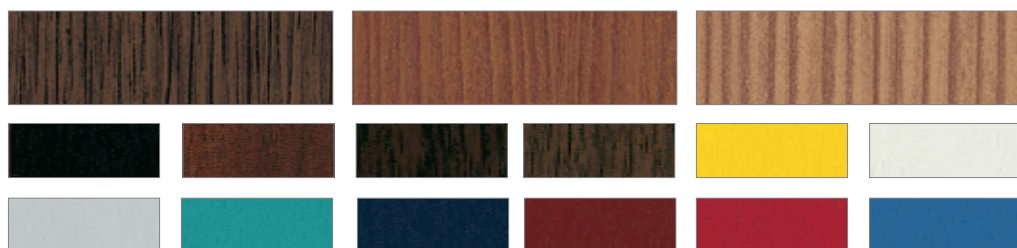

BARVE

BELA, UNI ALI STRUKTURIRANA

Od enostavne do nenavadne

Okna iz REHAU Brilliant-Design so mnogostranska tako po obliki kot tudi v izbiri barv. Poleg klasično bele so vam na voljo skoraj vse RAL-barve. Če dajete prednost strukturiranemu videzu lesa, vas bodo navdušili naši izjemni dekorji, ki so enostavni za vzdrževanje. Kakovosten videz dosežemo s specialno kaširano folijo.

Leseni dekor: leseni dekorji so izdelani iz visoko obstojne folije s strukturo, ki je odporna na svetlobo in obrabo.

Lakiranje: na voljo v skoraj vseh RAL-barvah.

Alu-masko: lakiranje možno v skoraj vseh RAL-barvah in vseh eloksiranih (metalnih) odtenkih.

Ekskluzivne barve in površine za vsak stil in sleherno idejo.