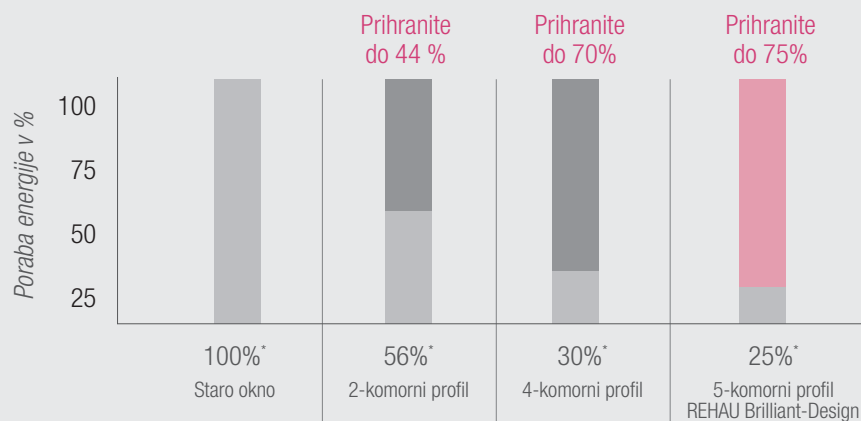

To se izplača: z okni iz REHAU Brilliant-Design lahko zmanjšate izgubo energije pri oknih do 75 %.

U_f - koeficient (okvir)	2,2	1,9	1,6	1,3
U_g - koeficient (steklo)	5,8	3,0	1,3	1,1
U_w - koeficient (okno)	4,8**	2,8**	1,5**	1,3**

* Osnova: staro leseno okno = 100%   ** U_w - koeficient okna (123 x 148 cm) po DIN EN 10077-1

REHAU Brilliant-Design plus: rešitev z ojačitvijo s prekinjenim toplotnim mostom.

Z okni iz REHAU Brilliant-Design plus izboljšate lastnosti toplotne izolacije oken za še nekaj odstotkov. Na tem mestu je »plus« ojačitev s prekinjenim toplotnim mostom REHAU Thermostabil. S tem izboljšate U_f - koeficient vaših oken na $1,2 \text{ W/m}^2\text{K}$.

Najboljša predpostavka za pridobitev državne subvencije. Vaš proizvajalec vam bo z veseljem svetoval.