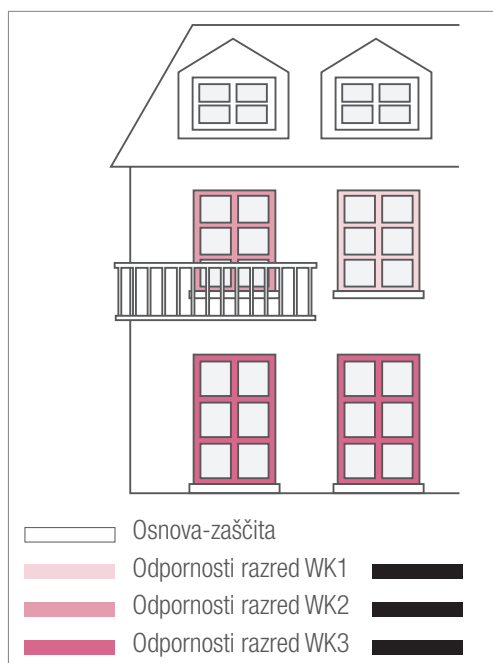

Dobro opremljeni proti poskusom vloma

Za sprostitev je ključnega pomena občutek varnosti. Da se bosta doma in na počitnicah kar najbolje odpočili, so vam okna iz REHAU Brilliant-Design – glede na potrebe – na voljo v različnih protivlomnih odpornostih razredih.

Osnovna zaščita: pri zelo težko dostopnih oknih zadostuje osnovna zaščita.

Odpornosti razred WK1: za težko dostopna okna. Osnovna protivlomna zaščita za primer telesnega nasilja, kot je prestop, preskok, udarec z ramo (predvsem vandalizem). Vključena je tudi zaščita za primer uporabe enostavnega orodja.

Odpornosti razred WK2: za lahko dostopna okna. Zaščita okna je konstruirana proti poskusu vloma v zaprt ali zaklenjen gradbeni objekt z enostavnim orodjem, kot so izvijač, klešče ali zagodzda.

Odpornosti razred WK3: za zelo lahko dostopna okna. Dodatna zaščita proti uporabi drugega izvijača in lomilke.

Ker se v Nemčiji zgodi največ poskusov vloma skozi okno ali balkonska vrata, je načrtovanje individualne zaščite posameznih oken za preprečevanje vloma izjemno pomembna. Posebni zapirni elementi in druge varnostne komponente skrbijo za to, da lahko preprečevanje vloma za vsako posamezno okno iz REHAU Brilliant-Design določite individualno.